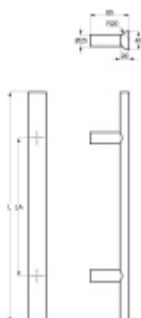

Dveřní madlo Súdmetall Naxos Nerez kartáčovaná, L 800 mm / LA 600 mm

ID produktu: 32146

Rovné dveřní madlo 40x20 mm.

Tvarově vhodné pro kombinaci s kováčím Súdmetall Korsika

Materiál nerez nebo Černá struktura.