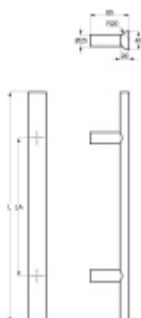

Vaše cena bez DPH

0 Kč

Vaše cena s DPH

0 Kč

Zobrazit produkt