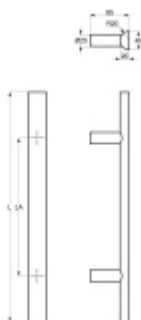

Dveřní madlo Südmetall Naxos Nerez kartáčovaná, L 1000 mm / LA 800 mm

ID produktu: 32147

Rovné dveřní madlo 40x20 mm.

Tvarově vhodné pro kombinaci s kováčím Südmetall Korsika

Materiál nerez nebo Černá struktura.