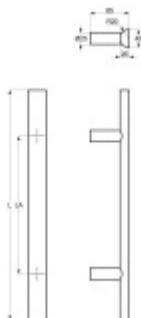

Dveřní madlo Súdmetall Naxos Nerez kartáčovaná, L 1000 mm / LA 800 mm

ID produktu: 32147

Rovné dveřní madlo 40x20 mm.

Tvarově vhodné pro kombinaci s kováčím Súdmetall Korsika

Materiál nerez nebo Černá struktura.