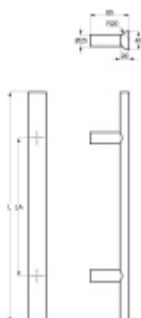

Dveřní madlo Südmetall Naxos Nerez kartáčovaná, L 1200 mm / LA 1000 mm

ID produktu: 32148

Rovné dveřní madlo 40x20 mm.

Tvarově vhodné pro kombinaci s kovááním Südmetall Korsika

Materiál nerez nebo Černá struktura.