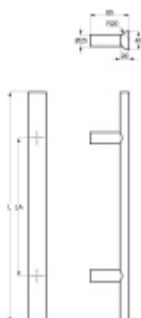

Dveřní madlo Südmetall Naxos Nerez kartáčovaná, L 1400 mm / 1200 mm

ID produktu: 32149

Rovné dveřní madlo 40x20 mm.

Tvarově vhodné pro kombinaci s kováčím Südmetall Korsika

Materiál nerez nebo Černá struktura.