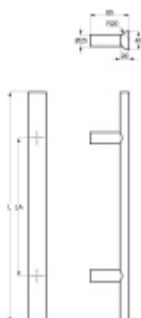

Dveřní madlo Südmetall Naxos Nerez kartáčovaná, L 1400 mm / 1200 mm

ID produktu: 32149

Rovné dveřní madlo 40x20 mm.

Tvarově vhodné pro kombinaci s kováním Südmetall Korsika

Materiál nerez nebo Černá struktura.