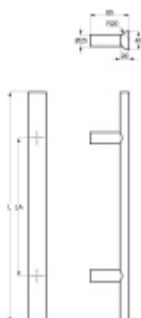

## Dveřní madlo Südmetall Naxos Nerez kartáčovaná, L 1600 mm / 1400 mm

ID produktu: 32150

Rovné dveřní madlo 40x20 mm.

Tvarově vhodné pro kombinaci s kováčím Südmetall Korsika

Materiál nerez nebo Černá struktura.