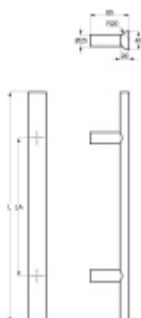

Vaše cena bez DPH

0 €

Vaše cena s DPH

0 €

Zobrazit produkt