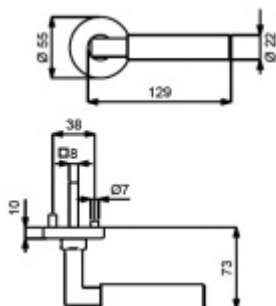

Produktový list

platný k 13. 9. 2024

luxusnikovani.cz
DELIVERED BY EFB