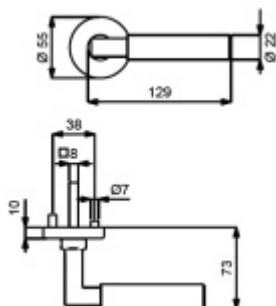

Produktový list

platný k 9. 5. 2026

luxusnikovani.cz
DELIVERED BY EFB

Cylindrická vložka