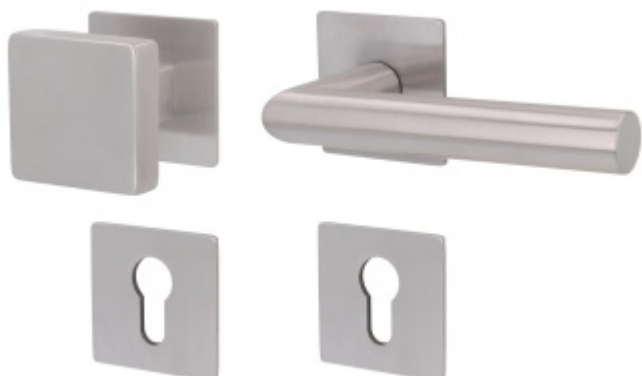

Produktový list

platný k 28. 4. 2026

luxusnikovani.cz
DELIVERED BY EFB

Súdmetall Mainz Square, nízká rozeta magnetická Nerez kartáčovaná, Cylindrická vložka, Klika/koule - pravá

ID produktu: 32174

Dveřní kování s plochou rozetou upevněnou na magnet

Speciální konstrukce umožňuje montáž rozety na plochu nebo zafrézování do dveří. Můžete použít i jako kování se zapuštěnými rozetami.

Tloušťka rozety jen 3 mm.

Vhodné i pro objektové dveře s vysokým zatížením:

- Rozety se montují skrze dveře
- Klika je pevně spojená s konstrukcí rozety
- Integrovaná vratná pružina.

Kování je certifikováno dle EN 1906, 3. třída

WC zamykání je se čtyřhranem 8 mm. Kompatibilní zámek naleznete [zde](#).