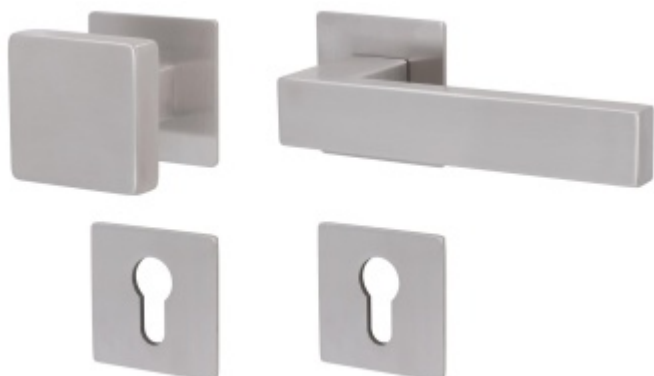

Produktový list

platný k 9. 6. 2026

luxusnikovani.cz
DELIVERED BY EFB

Súdmetall Köln Square, nízká rozeta magnetická Nerez kartáčovaná, Cylindrická vložka, Klika/koule - pravá

ID produktu: 32190

Dveřní kování s plochou rozetou upevněnou na magnet

Speciální konstrukce umožňuje montáž rozety na plochu nebo zafrézování do dveří. Můžete použít i jako kování se zapuštěnými rozetami.

Tloušťka rozety jen 3 mm.

Materiál nerez s povrchovými úpravami.

Vhodné i pro objektové dveře s vysokým zatížením:

- Rozety se montují skrze dveře
- Klika je pevně spojená s konstrukcí rozety
- Integrovaná vratná pružina.

Kování je certifikováno dle EN 1906, 3. třída

WC zamykání je se čtyřhranem 8 mm. Kompatibilní zámek naleznete [zde](#).