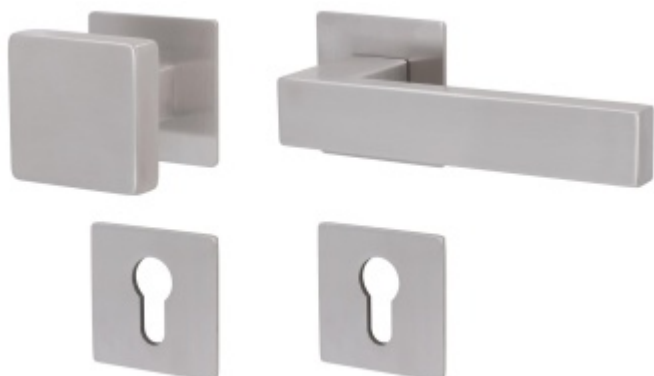

### Súdmetall Köln Square, nízká rozeta magnetická Nerez kartáčovaná, Cylindrická vložka, Klika/koule - pravá

ID produktu: 32190

Dveřní kování s plochou rozetou upevněnou na magnet

Speciální konstrukce umožňuje montáž rozety na plochu nebo zafrézování do dveří. Můžete použít i jako kování se zapuštěnými rozetami.

Tloušťka rozety jen 3 mm.

Materiál nerez s povrchovými úpravami.

Vhodné i pro objektové dveře s vysokým zatížením:

- Rozety se montují skrze dveře
- Klika je pevně spojená s konstrukcí rozety
- Integrovaná vratná pružina.