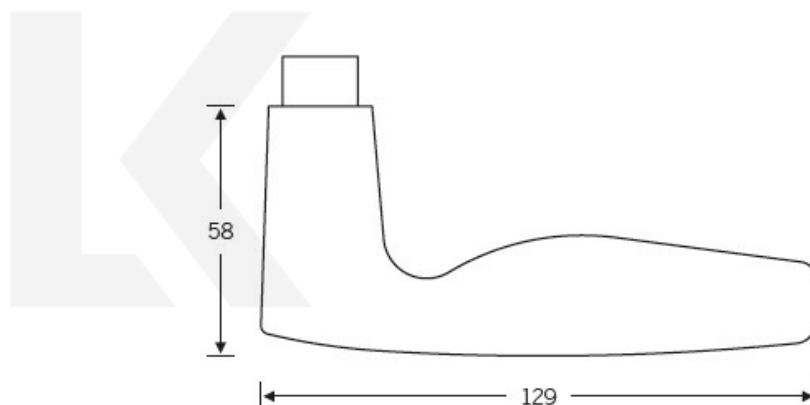

Produktový list

platný k 3. 5. 2026

luxusnikovani.cz
DELIVERED BY EFB

Kování FSB 12 1058 ASL Eloxovaný hliník, klika / klika, WC uzamykání, čtyřhran 6 mm

FSB

ID produktu: 322

Design: Johannes Potente

Model FSB 1058 je oblíbený model Johannese Potenteho. Tento model vznikl upravením designu modelu FSB 1051. Také tento model FSB 1058 je součástí stálé expozice designu v MoMA's New York. Dostupné jsou varianty v hliníku a nerezí.