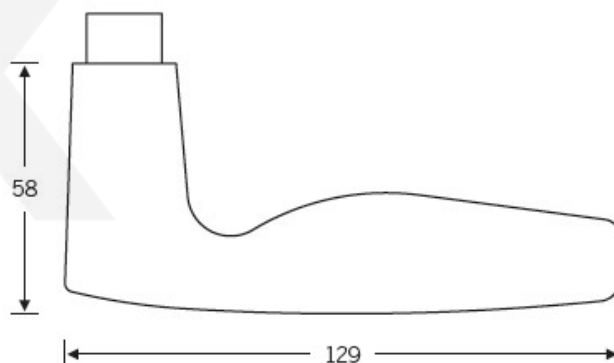

## Kování FSB 12 1058 ASL Eloxovaný hliník, klika / klika, WC uzamykání, čtyřhran 6 mm

**FSB**

ID produktu: 322

Design: Johannes Potente

Model FSB 1058 je oblíbený model Johanneese Potenteho. Tento model vznikl upravením designu modelu FSB 1051. Také tento model FSB 1058 je součástí stálé expozice designu v MoMA's New York. Dostupné jsou varianty v hliníku a nerezí.