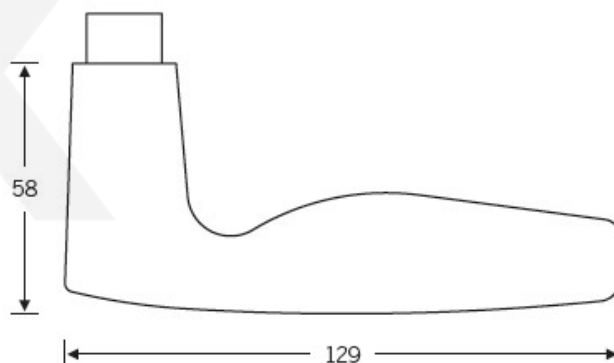

Produktový list

platný k 27. 7. 2024

luxusnikovani.cz
DELIVERED BY EFB

Kování FSB 12 1058 ASL Eloxovaný hliník, klika / klika, WC uzamykání, čtyřhran 6 mm

FSB

ID produktu: 322

Design: Johannes Potente

Model FSB 1058 je oblíbený model Johanneese Potenteho. Tento model vznikl upravením designu modelu FSB 1051. Také tento model FSB 1058 je součástí stálé expozice designu v MoMA's New York. Dostupné jsou varianty v hliníku a nerezí.