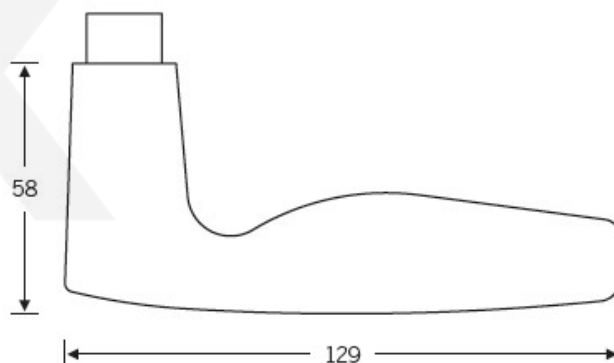

Produktový list

platný k 21. 9. 2024

luxusnikovani.cz
DELIVERED BY EFB

Kování FSB 12 1058 ASL Eloxovaný hliník, klika / klika, WC uzamykání, čtyřhran 6 mm

FSB

ID produktu: 322

Design: Johannes Potente

Model FSB 1058 je oblíbený model Johanneese Potenteho. Tento model vznikl upravením designu modelu FSB 1051. Také tento model FSB 1058 je součástí stálé expozice designu v MoMA's New York. Dostupné jsou varianty v hliníku a nerezí.