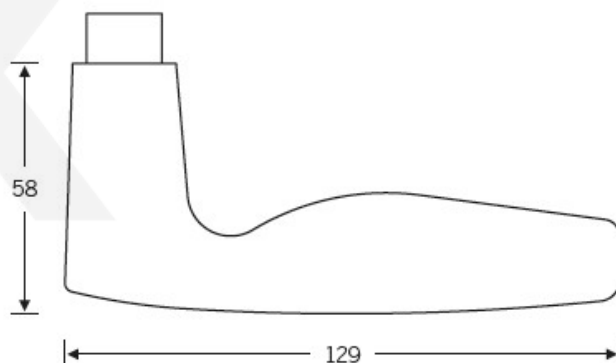

Produktový list

platný k 19. 9. 2024

luxusnikovani.cz
DELIVERED BY EFB

Kování FSB 12 1058 ASL Eloxovaný hliník, klika / klika, WC uzamykání, čtyřhran 6 mm

FSB

ID produktu: 322

Design: Johannes Potente

Model FSB 1058 je oblíbený model Johanneese Potenteho. Tento model vznikl upravením designu modelu FSB 1051. Také tento model FSB 1058 je součástí stálé expozice designu v MoMA's New York. Dostupné jsou varianty v hliníku a nerezí.