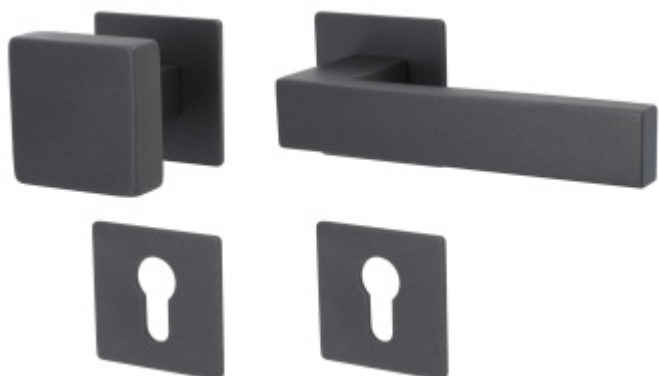

### Súdmetall Köln Square, nízká rozeta magnetická Pashmin grey, Cylindrická vložka, Klika/koule - pravá

ID produktu: 32200

Dveřní kování s plochou rozetou upevněnou na magnet

Speciální konstrukce umožňuje montáž rozety na plochu nebo zafrézování do dveří. Můžete použít i jako kování se zapuštěnými rozetami.

Tloušťka rozety jen 3 mm.

Materiál nerez s povrchovými úpravami.

Vhodné i pro objektové dveře s vysokým zatížením:

- Rozety se montují skrze dveře
- Klika je pevně spojená s konstrukcí rozety
- Integrovaná vratná pružina.