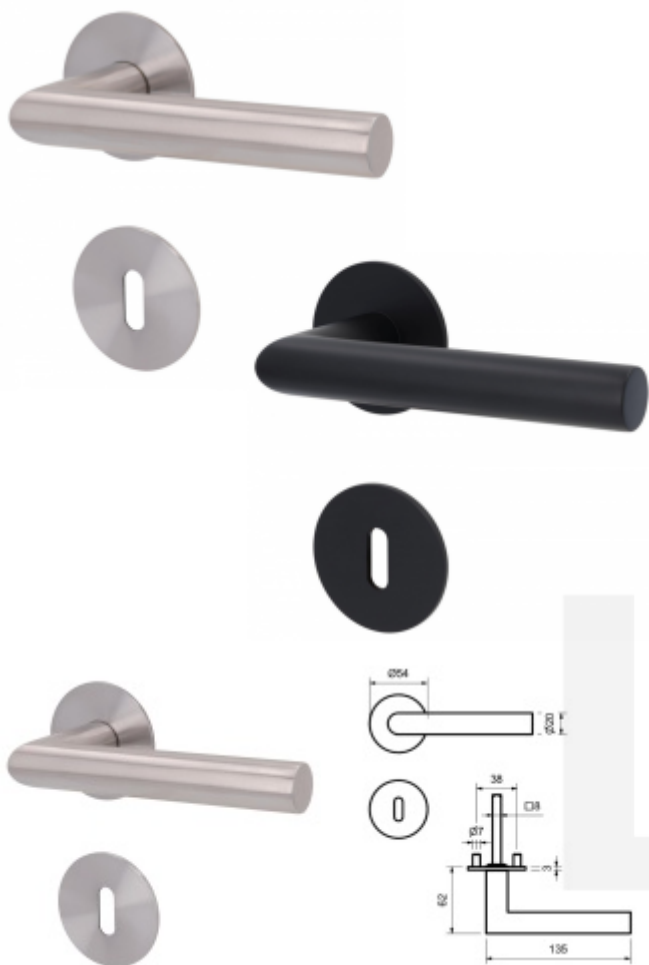

Produktový list

platný k 26. 4. 2026

luxusnikovani.cz
DELIVERED BY EFB

Südmetail München -R, nízká rozeta magnetická Pashmin grey, WC uzamykání, čtyřhran 8 mm, klika / klika

ID produktu: 32215

Dveřní kování s plochou rozetou upevněnou na magnet

Speciální konstrukce umožňuje montáž rozety na plochu nebo zafrézování do dveří. Můžete použít i jako kování se zapuštěnými rozetami.

Tloušťka rozety jen 3 mm.

Materiál nerez s povrchovými úpravami.

Vhodné i pro objektové dveře s vysokým zatížením:

- Rozety se montují skrze dveře
- Klika je pevně spojená s konstrukcí rozety
- Integrovaná vratná pružina.

Kování je certifikováno dle EN 1906, 3. třída

WC zamykání je se čtyřhranem 8 mm. Kompatibilní zámek naleznete [zde](#).