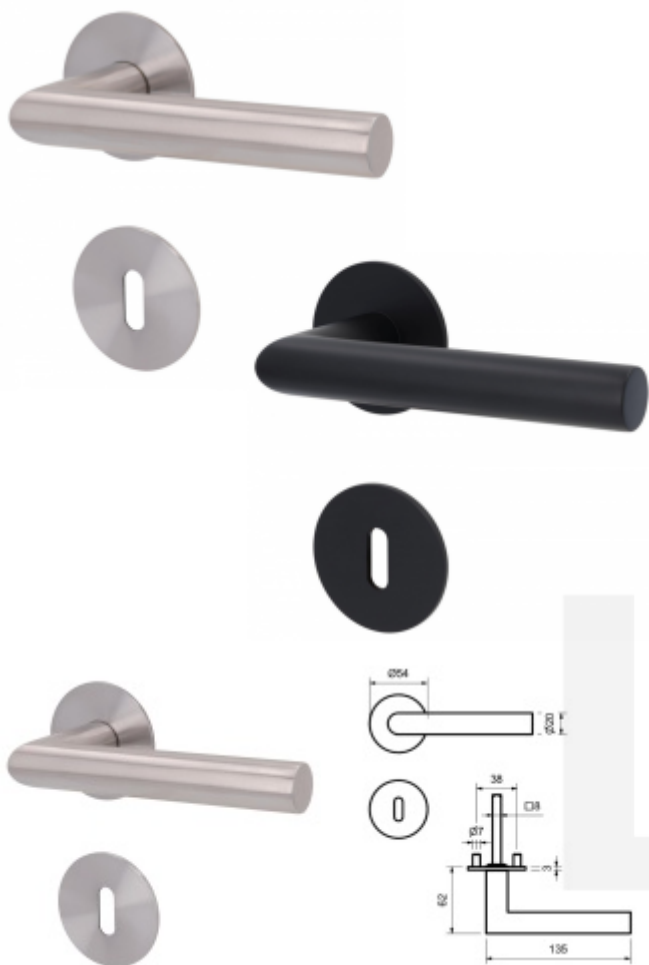

## Südmittel München -R, nízká rozeta magnetická Pashmin grey, WC uzamykání, čtyřhran 8 mm, klika / klika

ID produktu: 32215

Dveřní kování s plochou rozetou upevněnou na magnet

Speciální konstrukce umožňuje montáž rozety na plochu nebo zafrézování do dveří. Můžete použít i jako kování se zapuštěnými rozetami.

Tloušťka rozety jen 3 mm.

Materiál nerez s povrchovými úpravami.

Vhodné i pro objektové dveře s vysokým zatížením:

- Rozety se montují skrze dveře
- Klika je pevně spojená s konstrukcí rozety
- Integrovaná vratná pružina.