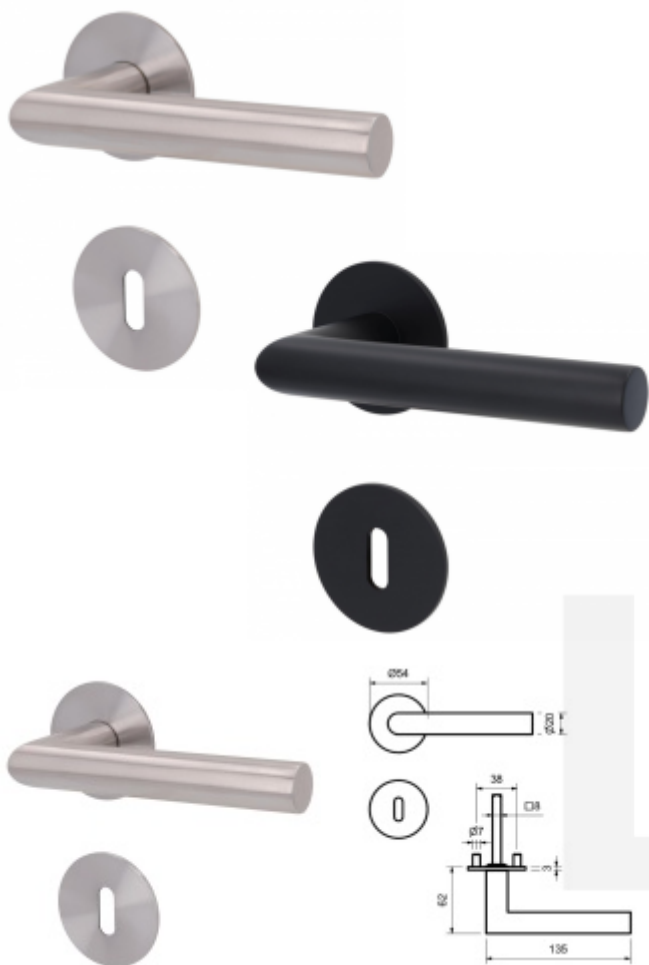

Produktový list

platný k 27. 4. 2026

luxusnikovani.cz
DELIVERED BY EFB

Südmetail München -R, nízká rozeta magnetická Pashmin grey, WC uzamykání, čtyřhran 8 mm, klika / klika

ID produktu: 32215

Dveřní kování s plochou rozetou upevněnou na magnet

Speciální konstrukce umožňuje montáž rozety na plochu nebo zafrézování do dveří. Můžete použít i jako kování se zapuštěnými rozetami.

Tloušťka rozety jen 3 mm.

Materiál nerez s povrchovými úpravami.

Vhodné i pro objektové dveře s vysokým zatížením:

- Rozety se montují skrze dveře
- Klika je pevně spojená s konstrukcí rozety
- Integrovaná vratná pružina.

Kování je certifikováno dle EN 1906, 3. třída

WC zamykání je se čtyřhranem 8 mm. Kompatibilní zámek naleznete [zde](#).