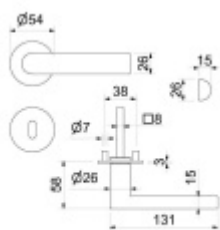

## Südmetall Erlangen - R, nízká rozeta magnetická

Dveřní kování s plochou rozetou upevněnou na magnet

Speciální konstrukce umožňuje montáž rozety na plochu nebo zafrézování do dveří. Můžete použít i jako kování se zapuštěnými rozetami.

Tloušťka rozety jen 3 mm.

Materiál nerez s povrchovými úpravami.

Vhodné i pro objektové dveře s vysokým zatížením:

- Rozety se montují skrze dveře
- Klika je pevně spojená s konstrukcí rozety
- Integrovaná vratná pružina.

Kování je certifikováno dle EN 1906, 3. třída

WC zamykání je se čtyřhranem 8 mm. Kompatibilní zámek naleznete [zde](#).

V ceně kování je spojovací materiál pro tloušťku dveří v rozmezí 38-45 mm . Kování pro jinou tloušťku dveří lze také objednat je ale za příplatek cca 110,- Kč . Přesnou výši příplatku sdělíme po objednání .

## Nerez kartáčovaná

	<p><a href="#">Südmetail Erlangen - R, nízka rozeta magnetická</a> <a href="#">Nerez kartáčovaná, Cylindrická vložka, klika / klika</a></p>	DETAIL	Termín bude prověřen u dodavatele	<b>1 498 Kč bez DPH</b> 1 812,58 Kč s DPH
	<p><a href="#">Südmetail Erlangen - R, nízka rozeta magnetická</a> <a href="#">Nerez kartáčovaná, Obyčejný klíč, klika / klika</a></p>	DETAIL	Termín bude prověřen u dodavatele	<b>1 498 Kč bez DPH</b> 1 812,58 Kč s DPH
	<p><a href="#">Südmetail Erlangen - R, nízka rozeta magnetická</a> <a href="#">Nerez kartáčovaná, WC uzamykání, čtyřhran 8 mm, klika / klika</a></p>	DETAIL	Termín bude prověřen u dodavatele	<b>1 748 Kč bez DPH</b> 2 115,08 Kč s DPH
	<p><a href="#">Südmetail Erlangen - R, nízka rozeta magnetická</a> <a href="#">Nerez kartáčovaná, Cylindrická vložka, Klika/koule - levá</a></p>	DETAIL	Termín bude prověřen u dodavatele	<b>1 998 Kč bez DPH</b> 2 417,58 Kč s DPH
	<p><a href="#">Südmetail Erlangen - R, nízka rozeta magnetická</a> <a href="#">Nerez kartáčovaná, Cylindrická vložka, Klika/koule - pravá</a></p>	DETAIL	Termín bude prověřen u dodavatele	<b>1 998 Kč bez DPH</b> 2 417,58 Kč s DPH