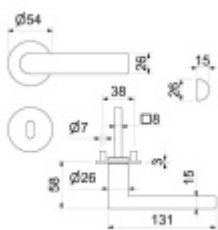

## Südmetall Erlangen - R, nízká rozeta magnetická

Dveřní kování s plochou rozetou upevněnou na magnet

Speciální konstrukce umožňuje montáž rozety na plochu nebo zafrézování do dveří. Můžete použít i jako kování se zapuštěnými rozetami.

Tloušťka rozety jen 3 mm.

Materiál nerez s povrchovými úpravami.

Vhodné i pro objektové dveře s vysokým zatížením:

- Rozety se montují skrze dveře
- Klika je pevně spojená s konstrukcí rozety
- Integrovaná vratná pružina.

Kování je certifikováno dle EN 1906, 3. třída

WC zamykání je se čtyřhranem 8 mm. Kompatibilní zámek naleznete [zde](#).

V ceně kování je spojovací materiál pro tloušťku dveří v rozmezí 38-45 mm . Kování pro jinou tloušťku dveří lze také objednat je ale za příplatek cca 110,- Kč . Přesnou výši příplatku sdělíme po objednání .

## Nerez kartáčovaná

	<a href="#">Südmetail Erlangen - R, nízká rozeta magnetická</a> <a href="#">Nerez kartáčovaná, Cylindrická vložka, klika / klika</a>	DETAIL	Termín bude prověřen u dodavatele	<b>1 498 Kč bez DPH</b> 1 812,58 Kč s DPH
	<a href="#">Südmetail Erlangen - R, nízká rozeta magnetická</a> <a href="#">Nerez kartáčovaná, Obyčejný klíč, klika / klika</a>	DETAIL	Termín bude prověřen u dodavatele	<b>1 498 Kč bez DPH</b> 1 812,58 Kč s DPH
	<a href="#">Südmetail Erlangen - R, nízká rozeta magnetická</a> <a href="#">Nerez kartáčovaná, WC uzamykání, čtyřhran 8 mm, klika / klika</a>	DETAIL	Termín bude prověřen u dodavatele	<b>1 748 Kč bez DPH</b> 2 115,08 Kč s DPH
	<a href="#">Südmetail Erlangen - R, nízká rozeta magnetická</a> <a href="#">Nerez kartáčovaná, Cylindrická vložka, Klika/koule - levá</a>	DETAIL	Termín bude prověřen u dodavatele	<b>1 998 Kč bez DPH</b> 2 417,58 Kč s DPH
	<a href="#">Südmetail Erlangen - R, nízká rozeta magnetická</a> <a href="#">Nerez kartáčovaná, Cylindrická vložka, Klika/koule - pravá</a>	DETAIL	Termín bude prověřen u dodavatele	<b>1 998 Kč bez DPH</b> 2 417,58 Kč s DPH