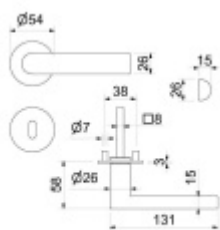

## Südmetall Erlangen - R, nízká rozeta magnetická

Dveřní kování s plochou rozetou upevněnou na magnet

Speciální konstrukce umožňuje montáž rozety na plochu nebo zafrézování do dveří. Můžete použít i jako kování se zapuštěnými rozetami.

Tloušťka rozety jen 3 mm.

Materiál nerez s povrchovými úpravami.

Vhodné i pro objektové dveře s vysokým zatížením:

- Rozety se montují skrze dveře
- Klika je pevně spojená s konstrukcí rozety
- Integrovaná vratná pružina.

Kování je certifikováno dle EN 1906, 3. třída

WC zamykání je se čtyřhranem 8 mm. Kompatibilní zámek naleznete [zde](#).

V ceně kování je spojovací materiál pro tloušťku dveří v rozmezí 38-45 mm . Kování pro jinou tloušťku dveří lze také objednat je ale za příplatek cca 110,- Kč . Přesnou výši příplatku sdělíme po objednání .