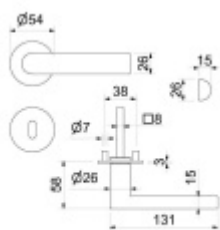

## Südmetail Erlangen - R, nízká rozeta magnetická

Dveřní kování s plochou rozetou upevněnou na magnet

Speciální konstrukce umožňuje montáž rozety na plochu nebo zafrézování do dveří. Můžete použít i jako kování se zapuštěnými rozetami.

Tloušťka rozety jen 3 mm.

Materiál nerez s povrchovými úpravami.

Vhodné i pro objektové dveře s vysokým zatížením:

- Rozety se montují skrze dveře
- Klika je pevně spojená s konstrukcí rozety
- Integrovaná vratná pružina.

Kování je certifikováno dle EN 1906, 3. třída

WC zamykání je se čtyřhranem 8 mm. Kompatibilní zámek naleznete [zde](#).

V ceně kování je spojovací materiál pro tloušťku dveří v rozmezí 38-45 mm . Kování pro jinou tloušťku dveří lze také objednat je ale za příplatek cca 110,- Kč . Přesnou výši příplatku sdělíme po objednání .