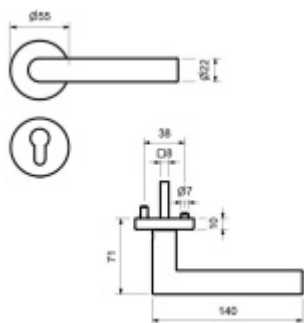

Produktový list

platný k 13. 5. 2026

luxusnikovani.cz
DELIVERED BY EFB

Südmetail Galina II-R, nerez, 22 mm, TopSpeed

Sada kování pro interiérové dveře v objektovém standardu dle EN 1906

3. objektová třída - Standardní interiérové dveře

4. objektová třída - Objektové dveře

Klika je osazena pevně na rozetě s bajonetovým mechanismem.

Průměr trubky kliky je 22 mm, úchop kliky je komfortnější než u jiných podobných modelů.

Kování je vyrobeno z kartáčované nerez.

Kování je možné použít také pro interiérové dveře s vysokým zatížením ve veřejných objektech.

Klika může být použita i na protipožárních dveřích.

Testováno na 1,2 milionu otevíracích cyklů (4. objektová třída)

- 12 let záruka na funkci
- Objektové provedení i pro standardní interiérové dveře
- Ocelová konstrukce pod rozetami
- Extrémně rychlá a bezchybná montáž
- Klika pevně spojená s rozetou a pružinovým mechanismem.

Sada kování obsahuje spojovací materiál a čtyřhran pro tloušťku dveří 38-42 mm.

Větší tloušťka dveří je možná dle zadání. Příplatek cca 100,- Kč / sada

Čtyřhran u WC zamykání má rozměr 8x8 mm. Na objednání