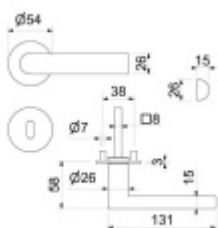

Vaše cena bez DPH

86,65 €