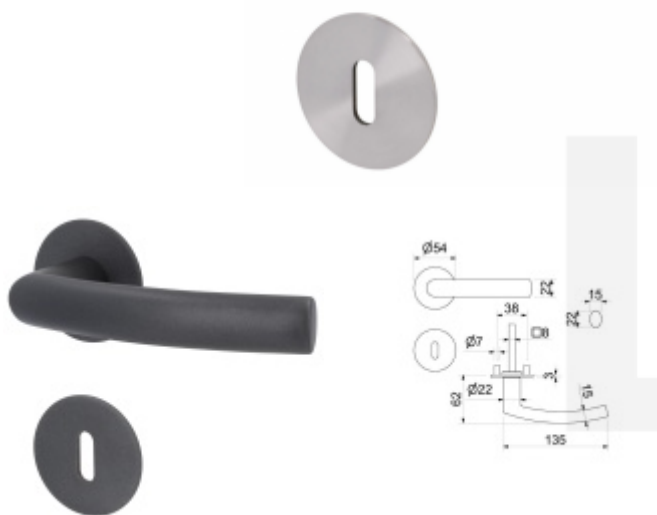

Produktový list

platný k 29. 4. 2026

luxusnikovani.cz
DELIVERED BY EFB

Südmetal Bochum - R, nízká rozeta magnetická

Dveřní kování s plochou rozetou upevněnou na magnet

Speciální konstrukce umožňuje montáž rozety na plochu nebo zafrézování do dveří. Můžete použít i jako kování se zapuštěnými rozetami.

Tloušťka rozety jen 3 mm.

Materiál nerez s povrchovými úpravami.

Vhodné i pro objektové dveře s vysokým zatížením:

- Rozety se montují skrze dveře
- Klika je pevně spojená s konstrukcí rozety
- Integrovaná vratná pružina.

Kování je certifikováno dle EN 1906, 3. třída

WC zamykání je se čtyřhranem 8 mm. Kompatibilní zámek naleznete [zde](#).

V ceně kování je spojovací materiál pro tloušťku dveří v rozmezí 38-45 mm . Kování pro jinou tloušťku dveří lze také objednat je ale za příplatek cca 110,- Kč . Přesnou výši příplatku sdělíme po objednání .

Nerez kartáčovaná

	<p>Südmetail Bochum - R, nízká rozeta magnetická Nerez kartáčovaná, Obyčejný klíč, klika / klika</p>	DETAIL	Termín bude prověřen u dodavatele	1 248 Kč bez DPH 1 510,08 Kč s DPH
	<p>Südmetail Bochum - R, nízká rozeta magnetická Nerez kartáčovaná, Cylindrická vložka, klika / klika</p>	DETAIL	Termín bude prověřen u dodavatele	1 248 Kč bez DPH 1 510,08 Kč s DPH
	<p>Südmetail Bochum - R, nízká rozeta magnetická Nerez kartáčovaná, WC uzamykání, čtyřhran 8 mm, klika / klika</p>	DETAIL	Termín bude prověřen u dodavatele	1 498 Kč bez DPH 1 812,58 Kč s DPH
	<p>Südmetail Bochum - R, nízká rozeta magnetická Nerez kartáčovaná, Cylindrická vložka, Klika/koule - levá</p>	DETAIL	Termín bude prověřen u dodavatele	1 748 Kč bez DPH 2 115,08 Kč s DPH
	<p>Südmetail Bochum - R, nízká rozeta magnetická Nerez kartáčovaná, Cylindrická vložka, Klika/koule - pravá</p>	DETAIL	Termín bude prověřen u dodavatele	1 748 Kč bez DPH 2 115,08 Kč s DPH