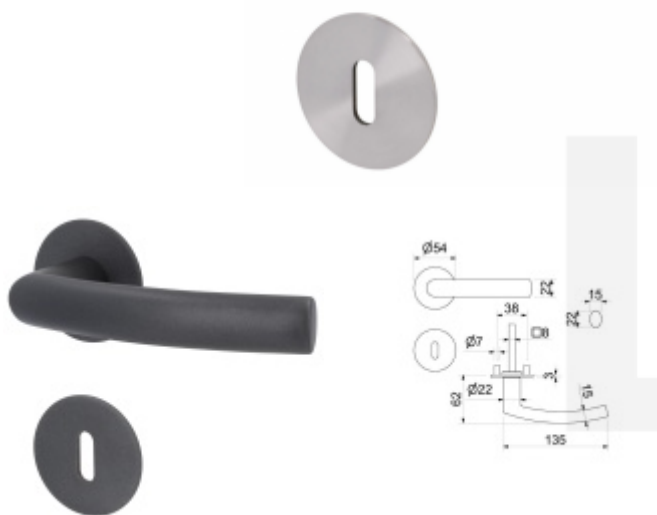

## Südmetal Bochum - R, nízká rozeta magnetická

Dveřní kování s plochou rozetou upevněnou na magnet

Speciální konstrukce umožňuje montáž rozety na plochu nebo zafrézování do dveří. Můžete použít i jako kování se zapuštěnými rozetami.

Tloušťka rozety jen 3 mm.

Materiál nerez s povrchovými úpravami.

Vhodné i pro objektové dveře s vysokým zatížením:

- Rozety se montují skrze dveře
- Klika je pevně spojená s konstrukcí rozety
- Integrovaná vratná pružina.

Kování je certifikováno dle EN 1906, 3. třída

WC zamykání je se čtyřhranem 8 mm. Kompatibilní zámek naleznete [zde](#).

V ceně kování je spojovací materiál pro tloušťku dveří v rozmezí 38-45 mm . Kování pro jinou tloušťku dveří lze také objednat je ale za příplatek cca 110,- Kč . Přesnou výši příplatku sdělíme po objednání .

## Nerez kartáčovaná

	<p><a href="#">Südmetail Bochum - R, nízká rozeta magnetická</a> <a href="#">Nerez kartáčovaná, Obyčejný klíč, klika / klika</a></p>	DETAIL	Termín bude prověřen u dodavatele	<b>1 248 Kč bez DPH</b> 1 510,08 Kč s DPH
	<p><a href="#">Südmetail Bochum - R, nízká rozeta magnetická</a> <a href="#">Nerez kartáčovaná, Cylindrická vložka, klika / klika</a></p>	DETAIL	Termín bude prověřen u dodavatele	<b>1 248 Kč bez DPH</b> 1 510,08 Kč s DPH
	<p><a href="#">Südmetail Bochum - R, nízká rozeta magnetická</a> <a href="#">Nerez kartáčovaná, WC uzamykání, čtyřhran 8 mm, klika / klika</a></p>	DETAIL	Termín bude prověřen u dodavatele	<b>1 498 Kč bez DPH</b> 1 812,58 Kč s DPH
	<p><a href="#">Südmetail Bochum - R, nízká rozeta magnetická</a> <a href="#">Nerez kartáčovaná, Cylindrická vložka, Klika/koule - levá</a></p>	DETAIL	Termín bude prověřen u dodavatele	<b>1 748 Kč bez DPH</b> 2 115,08 Kč s DPH
	<p><a href="#">Südmetail Bochum - R, nízká rozeta magnetická</a> <a href="#">Nerez kartáčovaná, Cylindrická vložka, Klika/koule - pravá</a></p>	DETAIL	Termín bude prověřen u dodavatele	<b>1 748 Kč bez DPH</b> 2 115,08 Kč s DPH