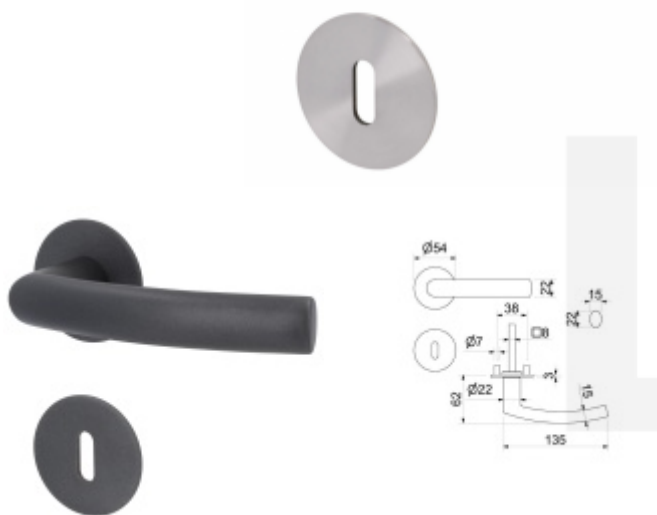

### Südmetal Bochum - R, nízká rozeta magnetická

Dveřní kování s plochou rozetou upevněnou na magnet

Speciální konstrukce umožňuje montáž rozety na plochu nebo zafrézování do dveří. Můžete použít i jako kování se zapuštěnými rozetami.

Tloušťka rozety jen 3 mm.

Materiál nerez s povrchovými úpravami.

Vhodné i pro objektové dveře s vysokým zatížením:

- Rozety se montují skrze dveře
- Klika je pevně spojená s konstrukcí rozety
- Integrovaná vratná pružina.

Kování je certifikováno dle EN 1906, 3. třída

WC zamykání je se čtyřhranem 8 mm. Kompatibilní zámek naleznete [zde](#).

V ceně kování je spojovací materiál pro tloušťku dveří v rozmezí 38-45 mm . Kování pro jinou tloušťku dveří lze také objednat je ale za příplatek cca 110,- Kč . Přesnou výši příplatku sdělíme po objednání .