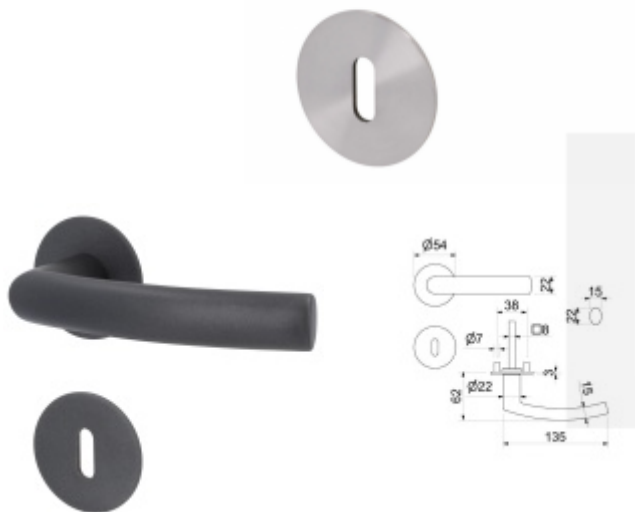

## Südmetal Bochum - R, nízká rozeta magnetická

Dveřní kování s plochou rozetou upevněnou na magnet

Speciální konstrukce umožňuje montáž rozety na plochu nebo zafrézování do dveří. Můžete použít i jako kování se zapuštěnými rozetami.

Tloušťka rozety jen 3 mm.

Materiál nerez s povrchovými úpravami.

Vhodné i pro objektové dveře s vysokým zatížením:

- Rozety se montují skrze dveře
- Klika je pevně spojená s konstrukcí rozety
- Integrovaná vratná pružina.

Kování je certifikováno dle EN 1906, 3. třída

WC zamykání je se čtyřhranem 8 mm. Kompatibilní zámek naleznete [zde](#).

V ceně kování je spojovací materiál pro tloušťku dveří v rozmezí 38-45 mm . Kování pro jinou tloušťku dveří lze také objednat je ale za příplatek cca 110,- Kč . Přesnou výši příplatku sdělíme po objednání .