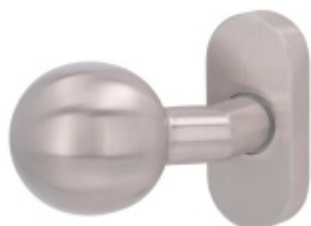

Klika s úzkou rozetou SÜDMETALL HANNA SP, TopSpeed, odsazená, 4.třída Klika jednostranná, levá

ID produktu: 32253

Kování na rámové dveře s vysokým zatížením.

Klika je pevně spojená s rozetou a pružinou.

Systém TopSpeed umožňuje velmi jednoduchou a stabilní montáž eliminující chybu.

Odsazená konstrukce kliky umožňuje montáž na dveře s úzkým rámem a otevíráním dovnitř přes kliku.

Uvedená cena je za polovinu sady bez čtyřhranu včetně rozety pro klíč.

Rozměr rozety: 74 x 34 x 10 mm

Čtyřhran 8 mm.

Rozměry kliky: průměr 22 mm, délka 160 mm

Materiál: nerez kartáčovaná

Vhodné pro použití na panikové dveře dle EN 179

Vaše cena bez DPH

1 473 Kč

Vaše cena s DPH

1 782,33 Kč

Zobrazit produkt