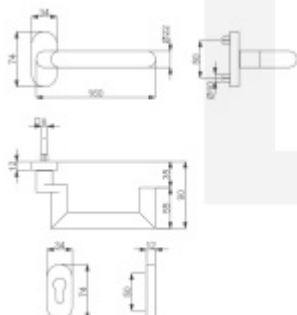

Klika s úzkou rozetou SÜDMETALL HANNA SP, TopSpeed, odsazená, 4.třída Klika jednostranná, levá

ID produktu: 32253

Kování na rámové dveře s vysokým zatížením.

Klika je pevně spojená s rozetou a pružinou.

Systém TopSpeed umožňuje velmi jednoduchou a stabilní montáž eliminující chybu.

Odsazená konstrukce kliky umožňuje montáž na dveře s úzkým rámem a otevíráním dovnitř přes kliku.

Uvedená cena je za polovinu sady bez čtyřhranu včetně rozety pro klíč.

Rozměr rozety: 74 x 34 x 10 mm

Čtyřhran 8 mm.

Rozměry kliky: průměr 22 mm, délka 160 mm

Materiál: nerez kartáčovaná

Vhodné pro použití na panikové dveře dle EN 179

Vaše cena bez DPH

1 473 Kč

Vaše cena s DPH

1 782,33 Kč

Zobrazit produkt