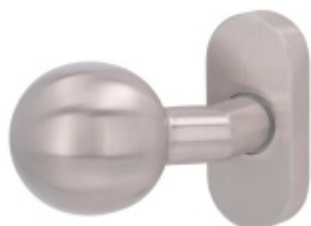

Klika s úzkou rozetou Súdmetall Hanna SP, TopSpeed, odsazená, 4.třída Klika jednostranná, pravá

ID produktu: 32254

Kování na rámové dveře s vysokým zatížením.

Klika je pevně spojená s rozetou a pružinou.

Systém TopSpeed umožňuje velmi jednoduchou a stabilní montáž eliminující chybu.

Odsazená konstrukce kliky umožňuje montáž na dveře s úzkým rámem a otevíráním dovnitř přes kliku.

Uvedená cena je za polovinu sady bez čtyřhranu včetně rozety pro klíč.

Rozměr rozety: 74 x 34 x 10 mm

Čtyřhran 8 mm.

Rozměry kliky: průměr 22 mm, délka 160 mm

Materiál: nerez kartáčovaná

Vhodné pro použití na panikové dveře dle EN 179

Vaše cena bez DPH

60,12 €

Vaše cena s DPH