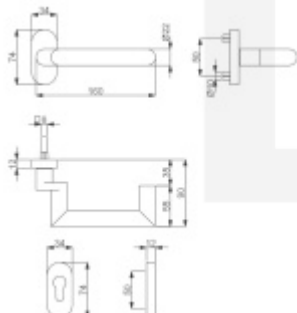

Klika s úzkou rozetou Súdmetall Hanna SP, TopSpeed, odsazená, 4.třída Klika jednostranná, pravá

ID produktu: 32254

Kování na rámové dveře s vysokým zatížením.

Klika je pevně spojená s rozetou a pružinou.

Systém TopSpeed umožňuje velmi jednoduchou a stabilní montáž eliminující chybu.

Odsazená konstrukce kliky umožňuje montáž na dveře s úzkým rámem a otevíráním dovnitř přes kliku.

Uvedená cena je za polovinu sady bez čtyřhranu včetně rozety pro klíč.

Rozměr rozety: 74 x 34 x 10 mm

Čtyřhran 8 mm.

Rozměry kliky: průměr 22 mm, délka 160 mm

Materiál: nerez kartáčovaná

Vhodné pro použití na panikové dveře dle EN 179

Vaše cena bez DPH

60,12 €

Vaše cena s DPH