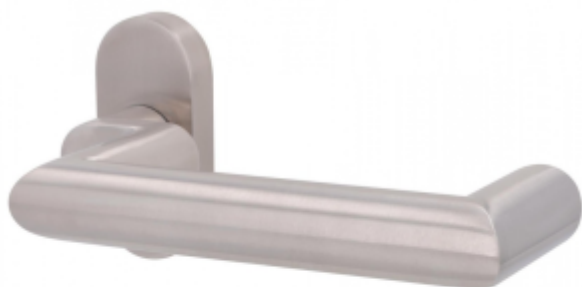

Produktový list

platný k 27. 4. 2026

luxusnikovani.cz
DELIVERED BY EFB

Klika s úzkou rozetou Südmetail Hanna SP, TopSpeed, odsazená, 4.třída, požární

Kování na rámové dveře s vysokým zatížením.

Klika je pevně spojená s rozetou a pružinou.

System TopSpeed umožňuje velmi jednoduchou a stabilní montáž eliminující chybu.

Odsazená konstrukce kliky umožňuje montáž na dveře s úzkým rámem a otevíráním dovnitř přes kliku.

Uvedená cena je za polovinu sady bez čtyřhranu včetně rozety pro klíč.

Rozměr rozety: 74 x 34 x 10 mm

Čtyřhran 9 mm.

Rozměry kliky: průměr 22 mm, délka 160 mm

Materiál: nerez kartáčovaná

Vhodné pro použití na panikové a požární dveře dle EN 179 + DIN 18273

Klika/klika

[Klika s úzkou rozetou Südmetail Hanna SP, TopSpeed, odsazená, 4.třída, požární](#)
[Klika/klika](#)