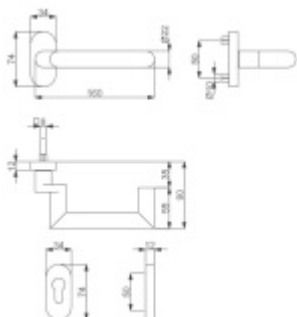

Produktový list

platný k 27. 4. 2026

luxusnikovani.cz
DELIVERED BY EFB

Klika s úzkou rozetou Südmetail Hanna SP, TopSpeed, odsazená, 4.třída, požární

Kování na rámové dveře s vysokým zatížením.

Klika je pevně spojená s rozetou a pružinou.

System TopSpeed umožňuje velmi jednoduchou a stabilní montáž eliminující chybu.

Odsazená konstrukce kliky umožňuje montáž na dveře s úzkým rámem a otevíráním dovnitř přes kliku.

Uvedená cena je za polovinu sady bez čtyřhranu včetně rozety pro klíč.

Rozměr rozety: 74 x 34 x 10 mm

Čtyřhran 9 mm.

Rozměry kliky: průměr 22 mm, délka 160 mm

Materiál: nerez kartáčovaná

Vhodné pro použití na panikové a požární dveře dle EN 179 + DIN 18273

Klika/klika

[Klika s úzkou rozetou Südmetail Hanna SP, TopSpeed, odsazená, 4.třída, požární](#)
[Klika/klika](#)

DETAIL

Termín bude prověřen u dodavatele

122,24 € bez DPH
147,92 € s DPH