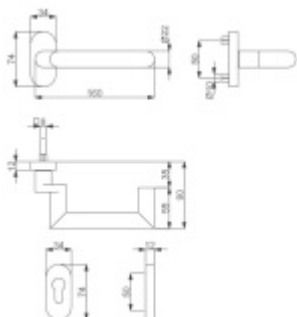

Produktový list

platný k 6. 6. 2026

luxusnikovani.cz
DELIVERED BY EFB

Klika s úzkou rozetou Súdmetall Hanna SP, TopSpeed, odsazená, 4.třída, požární Klika/klika

ID produktu: 32258

Kování na rámové dveře s vysokým zatížením.

Klika je pevně spojená s rozetou a pružinou.

System TopSpeed umožňuje velmi jednoduchou a stabilní montáž eliminující chybu.

Odsazená konstrukce kliky umožňuje montáž na dveře s úzkým rámem a otevíráním dovnitř přes kliku.

Uvedená cena je za polovinu sady bez čtyřhranu včetně rozety pro klíč.

Rozměr rozety: 74 x 34 x 10 mm

Čtyřhran 9 mm.

Rozměry kliky: průměr 22 mm, délka 160 mm

Materiál: nerez kartáčovaná

Vhodné pro použití na panikové a požární dveře dle EN 179 + DIN 18273