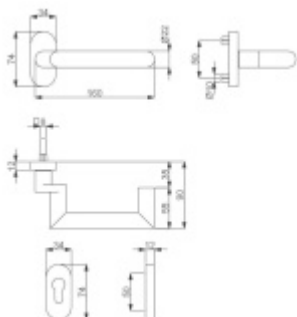

Produktový list

platný k 24. 4. 2026

luxusnikovani.cz
DELIVERED BY EFB

Klika s úzkou rozetou Súdmetall Hanna SP, TopSpeed, odsazená, 4.třída, požární Klika/koule - levá

ID produktu: 32259

Kování na rámové dveře s vysokým zatížením.

Klika je pevně spojená s rozetou a pružinou.

System TopSpeed umožňuje velmi jednoduchou a stabilní montáž eliminující chybu.

Odsazená konstrukce kliky umožňuje montáž na dveře s úzkým rámem a otevíráním dovnitř přes kliku.

Uvedená cena je za polovinu sady bez čtyřhranu včetně rozety pro klíč.

Rozměr rozety: 74 x 34 x 10 mm

Čtyřhran 9 mm.

Rozměry kliky: průměr 22 mm, délka 160 mm

Materiál: nerez kartáčovaná

Vhodné pro použití na panikové a požární dveře dle EN 179 + DIN 18273