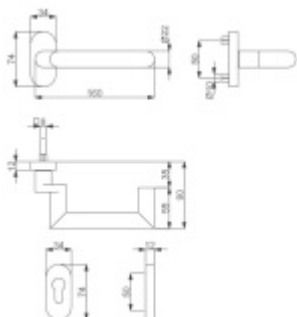

Produktový list

platný k 8. 6. 2026

luxusnikovani.cz
DELIVERED BY EFB

Klika s úzkou rozetou Súdmetall Hanna SP, TopSpeed, odsazená, 4.třída, požární Klika/koule - levá

ID produktu: 32259

Kování na rámové dveře s vysokým zatížením.

Klika je pevně spojená s rozetou a pružinou.

System TopSpeed umožňuje velmi jednoduchou a stabilní montáž eliminující chybu.

Odsazená konstrukce kliky umožňuje montáž na dveře s úzkým rámem a otevíráním dovnitř přes kliku.

Uvedená cena je za polovinu sady bez čtyřhranu včetně rozety pro klíč.

Rozměr rozety: 74 x 34 x 10 mm

Čtyřhran 9 mm.

Rozměry kliky: průměr 22 mm, délka 160 mm

Materiál: nerez kartáčovaná

Vhodné pro použití na panikové a požární dveře dle EN 179 + DIN 18273