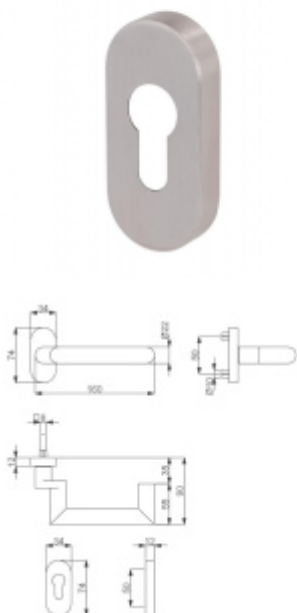

## Klika s úzkou rozetou Súdmetall Hanna SP, TopSpeed, odsazená, 4.třída, požární Klika/koule - pravá

ID produktu: 32260

Kování na rámové dveře s vysokým zatížením.

Klika je pevně spojená s rozetou a pružinou.

System TopSpeed umožňuje velmi jednoduchou a stabilní montáž eliminující chybu.

Odsazená konstrukce kliky umožňuje montáž na dveře s úzkým rámem a otevíráním dovnitř přes kliku.

Uvedená cena je za polovinu sady bez čtyřhranu včetně rozety pro klíč.

Rozměr rozety: 74 x 34 x 10 mm

Čtyřhran 9 mm.

Rozměry kliky: průměr 22 mm, délka 160 mm

Materiál: nerez kartáčovaná

Vhodné pro použití na panikové a požární dveře dle EN 179 + DIN 18273

**Vaše cena bez DPH**