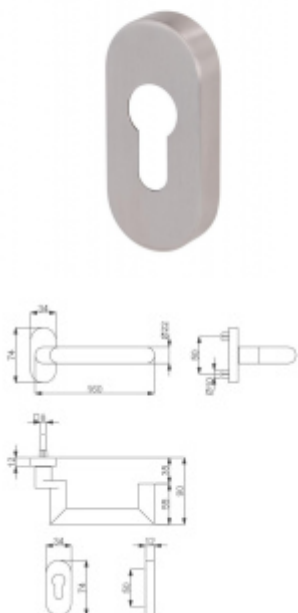

Produktový list

platný k 25. 4. 2026

luxusnikovani.cz
DELIVERED BY EFB

Klika s úzkou rozetou Südmetail Hanna SP, TopSpeed, odsazená, 4.třída, požární Klika/koule - pravá

ID produktu: 32260

Kování na rámové dveře s vysokým zatížením.

Klika je pevně spojená s rozetou a pružinou.

System TopSpeed umožňuje velmi jednoduchou a stabilní montáž eliminující chybu.

Odsazená konstrukce kliky umožňuje montáž na dveře s úzkým rámem a otevíráním dovnitř přes kliku.

Uvedená cena je za polovinu sady bez čtyřhranu včetně rozety pro klíč.

Rozměr rozety: 74 x 34 x 10 mm

Čtyřhran 9 mm.

Rozměry kliky: průměr 22 mm, délka 160 mm

Materiál: nerez kartáčovaná

Vhodné pro použití na panikové a požární dveře dle EN 179 + DIN 18273