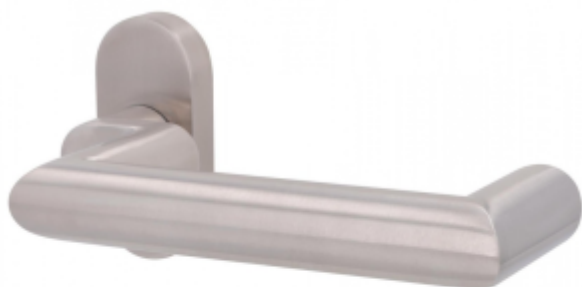

## Klika s úzkou rozetou Súdmetall Hanna SP, TopSpeed, odsazená, 4.třída, požární Klika/koule - pravá

ID produktu: 32260

Kování na rámové dveře s vysokým zatížením.

Klika je pevně spojená s rozetou a pružinou.

System TopSpeed umožňuje velmi jednoduchou a stabilní montáž eliminující chybu.

Odsazená konstrukce kliky umožňuje montáž na dveře s úzkým rámem a otevíráním dovnitř přes kliku.

Uvedená cena je za polovinu sady bez čtyřhranu včetně rozety pro klíč.

Rozměr rozety: 74 x 34 x 10 mm

Čtyřhran 9 mm.

Rozměry kliky: průměr 22 mm, délka 160 mm

Materiál: nerez kartáčovaná

Vhodné pro použití na panikové a požární dveře dle EN 179 + DIN 18273

**Vaše cena bez DPH**