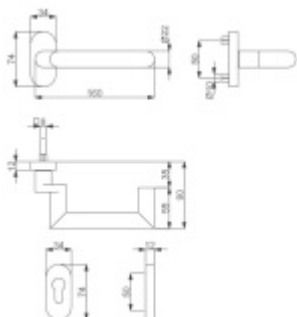

Produktový list

platný k 28. 4. 2026

luxusnikovani.cz
DELIVERED BY EFB

Klika s úzkou rozetou Súdmetall Hanna SP, TopSpeed, odsazená, 4.třída, požární Klika/koule - pravá

ID produktu: 32260

Kování na rámové dveře s vysokým zatížením.

Klika je pevně spojená s rozetou a pružinou.

System TopSpeed umožňuje velmi jednoduchou a stabilní montáž eliminující chybu.

Odsazená konstrukce kliky umožňuje montáž na dveře s úzkým rámem a otevíráním dovnitř přes kliku.

Uvedená cena je za polovinu sady bez čtyřhranu včetně rozety pro klíč.

Rozměr rozety: 74 x 34 x 10 mm

Čtyřhran 9 mm.

Rozměry kliky: průměr 22 mm, délka 160 mm

Materiál: nerez kartáčovaná

Vhodné pro použití na panikové a požární dveře dle EN 179 + DIN 18273