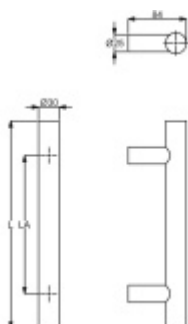

Produktový list

platný k 30. 4. 2026

luxusnikovani.cz
DELIVERED BY EFB

Dveřní madlo Südmetall Korfu, černá matná struktura L 600 mm / LA 400 mm

ID produktu: 32262

Dveřní madlo rovné

Průměr trubky 30 mm

Materiál : Nerez s povrchem černá struktura. Tento povrch je odolnější než klasická černá barva.