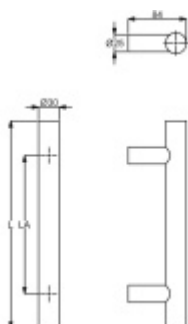

Produktový list

platný k 27. 4. 2026

luxusnikovani.cz
DELIVERED BY EFB

Dveřní madlo Südmetall Korfu, černá matná struktura L 800 mm / LA 600 mm

ID produktu: 32263

Dveřní madlo rovné

Průměr trubky 30 mm

Materiál : Nerez s povrchem černá struktura. Tento povrch je odolnější než klasická černá barva.