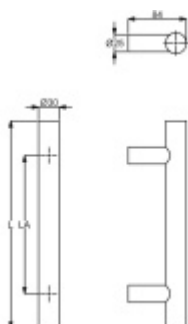

Produktový list

platný k 28. 4. 2026

luxusnikovani.cz
DELIVERED BY EFB

Dveřní madlo Südmetall Korfu, černá matná struktura L 800 mm / LA 600 mm

ID produktu: 32263

Dveřní madlo rovné

Průměr trubky 30 mm

Materiál : Nerez s povrchem černá struktura. Tento povrch je odolnější než klasická černá barva.