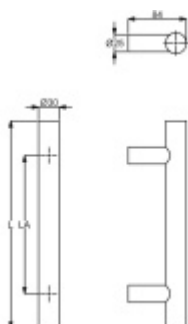

Produktový list

platný k 8. 6. 2026

luxusnikovani.cz
DELIVERED BY EFB

Dveřní madlo Südmetall Korfu, černá matná struktura L 1000 / LA 700 mm

ID produktu: 32264

Dveřní madlo rovné

Průměr trubky 30 mm

Materiál : Nerez s povrchem černá struktura. Tento povrch je odolnější než klasická černá barva.