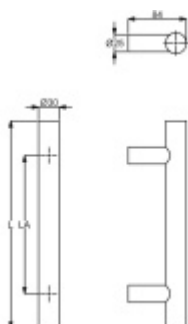

Produktový list

platný k 26. 4. 2026

luxusnikovani.cz
DELIVERED BY EFB

Dveřní madlo Südmetall Korfu, černá matná struktura L 1200 mm / LA 1000 mm

ID produktu: 32265

Dveřní madlo rovné

Průměr trubky 30 mm

Materiál : Nerez s povrchem černá struktura. Tento povrch je odolnější než klasická černá barva.