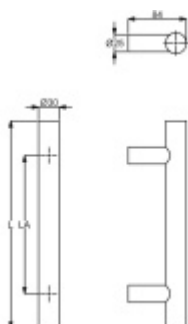

Produktový list

platný k 27. 4. 2026

luxusnikovani.cz
DELIVERED BY EFB

Dveřní madlo Südmetall Korfu, černá matná struktura L 1200 mm / LA 1000 mm

ID produktu: 32265

Dveřní madlo rovné

Průměr trubky 30 mm

Materiál : Nerez s povrchem černá struktura. Tento povrch je odolnější než klasická černá barva.