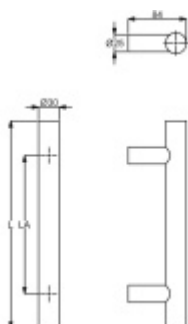

Produktový list

platný k 29. 4. 2026

luxusnikovani.cz
DELIVERED BY EFB

Dveřní madlo Südmetall Korfu, černá matná struktura L 1300 mm / LA 900 m

ID produktu: 32266

Dveřní madlo rovné

Průměr trubky 30 mm

Materiál : Nerez s povrchem černá struktura. Tento povrch je odolnější než klasická černá barva.