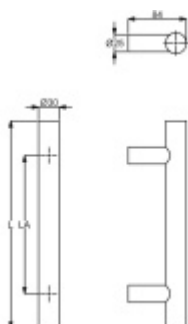

## Dveřní madlo Südmetall Korfu, černá matná struktura L 1400 mm / 1200 mm

ID produktu: 32267

Dveřní madlo rovné

Průměr trubky 30 mm

Materiál : Nerez s povrchem černá struktura. Tento povrch je odolnější než klasická černá barva.