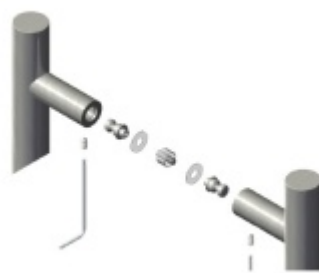

Dveřní madlo Südmetall Korsika, nerez L 1500 / LA 1480 mm

ID produktu: 32279

Dveřní madlo

Nerez kartáčovaná

K madlu je potřeba vybrat odpovídající spojovací materiál v příslušenství.

Vaše cena bez DPH

8 038 Kč

**Párové propojení madel
Südmetail (sklo)**

Süd-Metall

OD 657 Kč

5 pracovních dní

**Skryté, jednostranné
upevnění madel Südmetail
(dřevo, plast, hliník)**

Süd-Metall

OD 225 Kč

5 pracovních dní