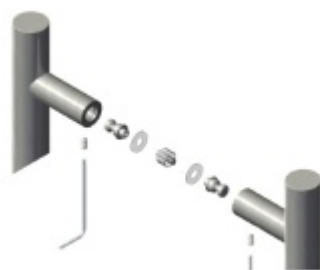

**Párové propojení madel
Südmetail (sklo)**

Süd-Metall

OD 26,82 €

5 pracovních dní