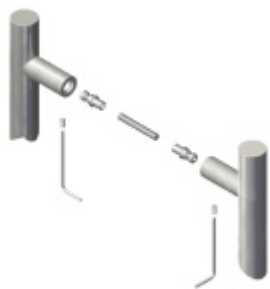

PŘÍSLUŠENSTVÍ

**Párové propojení madel
Südmetail (dřevo, plast,
hliník)**

Süd-Metall

OD 24,45 €

5 pracovních dní