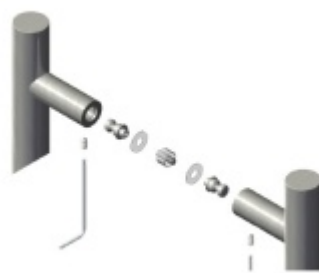

Dveřní madlo Südmetall Korsika, nerez L 1800 / LA 1780 mm

ID produktu: 32281

Dveřní madlo

Nerez kartáčovaná

K madlu je potřeba vybrat odpovídající spojovací materiál v příslušenství.

Vaše cena bez DPH

9 270 Kč

**Párové propojení madel
Südmetail (sklo)**

Süd-Metall

OD 657 Kč

5 pracovních dní

**Skryté, jednostranné
upevnění madel Südmetail
(dřevo, plast, hliník)**

Süd-Metall

OD 225 Kč

5 pracovních dní