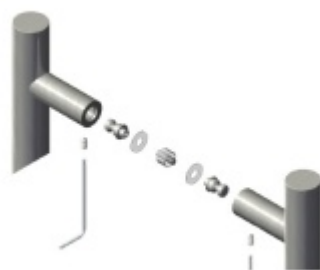

## Dveřní madlo Südmetall Korsika, nerez L 400 / LA 380 mm

ID produktu: 32282

Dveřní madlo

Nerez kartáčovaná

K madlu je potřeba vybrat odpovídající spojovací materiál v příslušenství.

**Vaše cena bez DPH**

## PŘÍSLUŠENSTVÍ

**Párové propojení madel  
Südmetail (dřevo, plast,  
hliník)**

Süd-Metall

---

**OD 35,8 €**

5 pracovních dní

**Párové propojení madel  
Südmetail (sklo)**

Süd-Metall