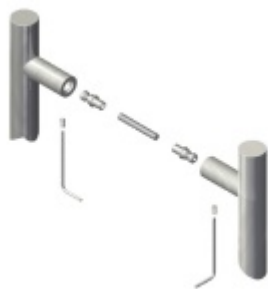

PŘÍSLUŠENSTVÍ

**Párové propojení madel
Südmetail (dřevo, plast,
hliník)**

Süd-Metall

OD 35,8 €

5 pracovních dní