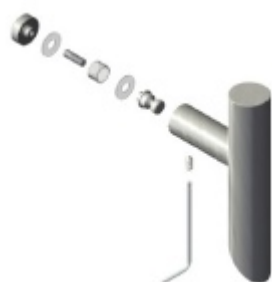

**Jednostranné upevnění
madel Südmetail (sklo)**

Süd-Metall

OD OD 38 €

5 pracovních dní