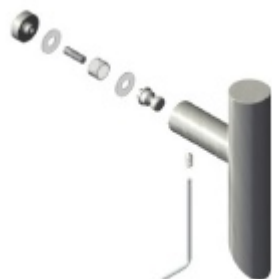

Dveřní madlo Südmetall Korsika, nerez L 600 mm / LA 580 mm

ID produktu: 32284

Dveřní madlo

Nerez kartáčovaná

K madlu je potřeba vybrat odpovídající spojovací materiál v příslušenství.

Vaše cena bez DPH

4 655 Kč

**Párové propojení madel
Südmetail (sklo)**

Süd-Metall

OD 657 Kč

5 pracovních dní

**Skryté, jednostranné
upevnění madel Südmetail
(dřevo, plast, hliník)**

Süd-Metall

OD 225 Kč

5 pracovních dní

PODOBNÉ PRODUKTY

Dveřní madlo Südmetail

Naxos

Süd-Metall

OD 0 Kč

Termín bude prověřen u dodavatele

**Klika s úzkou rozetou
Südmetail Korsika II-R,
paniková**

Süd-Metall