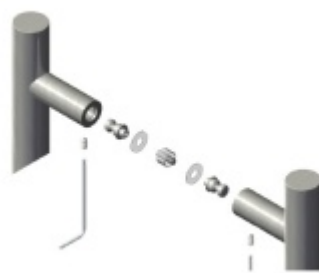

Dveřní madlo Südmetall Korsika, nerez L 600 mm / LA 580 mm

ID produktu: 32284

Dveřní madlo

Nerez kartáčovaná

K madlu je potřeba vybrat odpovídající spojovací materiál v příslušenství.

Vaše cena bez DPH

4 655 Kč

**Párové propojení madel
Südmetail (sklo)**

Süd-Metall

OD 657 Kč

5 pracovních dní

**Skryté, jednostranné
upevnění madel Südmetail
(dřevo, plast, hliník)**

Süd-Metall

OD 225 Kč

5 pracovních dní