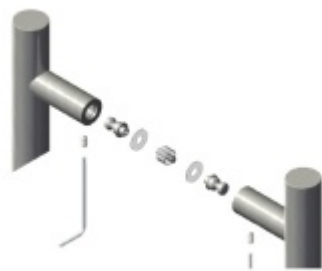

Dveřní madlo Südmetall Korsika, nerez L 1000 mm / LA 980 mm

ID produktu: 32285

Dveřní madlo

Nerez kartáčovaná

K madlu je potřeba vybrat odpovídající spojovací materiál v příslušenství.

Vaše cena bez DPH

6 180 Kč

**Párové propojení madel
Südmetail (sklo)**

Süd-Metall

OD 657 Kč

5 pracovních dní

**Skryté, jednostranné
upevnění madel Südmetail
(dřevo, plast, hliník)**

Süd-Metall

OD 225 Kč

5 pracovních dní