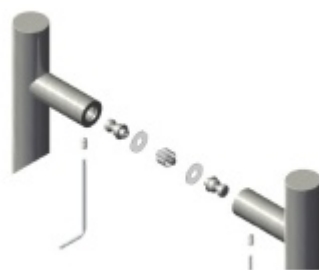

**Párové propojení madel
Südmetail (sklo)**

Süd-Metall

OD 39,8 €

5 pracovních dní