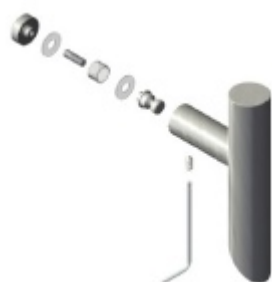

Dveřní madlo Südmetall Korsika, nerez L 1400 mm / LA 1380 mm

ID produktu: 32287

Dveřní madlo

Nerez kartáčovaná

K madlu je potřeba vybrat odpovídající spojovací materiál v příslušenství.

Vaše cena bez DPH

229,92 €

**Párové propojení madel
Südmetail (sklo)**

Süd-Metall

OD 39,8 €

5 pracovních dní

**Skryté, jednostranné
upevnění madel Südmetail
(dřevo, plast, hliník)**

Süd-Metall

OD 13,59 €

5 pracovních dní

PODOBNÉ PRODUKTY

Dveřní madlo Südmetail

Naxos

Süd-Metall

OD 0 €

Termín bude prověřen u dodavatele

Klika s úzkou rozetou
Südmetail Korsika II-R,
paniková

Süd-Metall