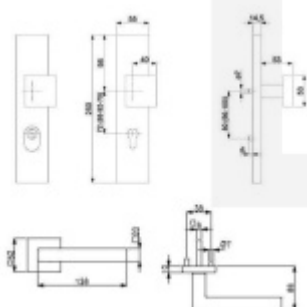

## Súdmetall Sicura Quadro Kombi, bezpečnostní kování s rozetou

Bezpečnostní kování pro vstupní dveře s překrytím vložky s rozetou z vnitřní strany dveří.

Uvedená cena je pouze za venkovní bezpečnostní štít a spojovací materiál

**Dveřní kliku je nutné vybrat samostatně v kategorii dveřních klik nebo příslušenství.**

Přesah vložky: 10-16 mm

Rozteč: 92 mm / 72 mm

Rozměr čtyřhranu: 10 mm (rozteč 92 mm) 8 mm (rozteč 72 mm)

Spojovací materiál pro tl. dveří 37-42 mm (rozteč 72 mm) / 67-72 mm (rozteč 92 mm)

### 72 mm

[Súdmetall Sicura Quadro Kombi, bezpečnostní kování s rozetou 72 mm](#)

### 92 mm

DETAIL

Termín bude prověřen u dodavatele

**3 880 Kč bez DPH**  
4 694,8 Kč s DPH

Südmetal Sicura Quadro Kombi, bezpečnostní  
kování s rozetou  
92 mm

DETAIL

Termín bude prověřen u  
dodavatele

**3 985 Kč bez DPH**  
4 821,86 Kč s DPH