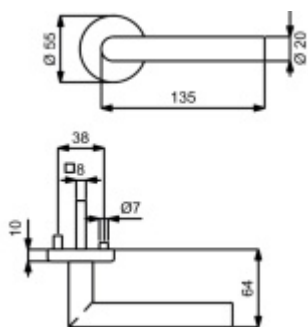

Südmetail, Ronny II-R , 20 mm, TopSpeed

Sada kování pro interiérové dveře v objektovém standardu dle EN 1906

3. objektová třída - Standardní interiérové dveře

4. objektová třída - Objektové dveře

Klika je osazena pevně na rozetě s bajonetovým mechanismem.

Kování je vyrobeno z kartáčované nerezí.

Kování je možné použít také pro interiérové dveře s vysokým zatížením ve veřejných objektech.

Klika může být použita i na protipožárních dveřích.

Testováno na 1,2 milionu otevíracích cyklů (4.objektová třída)

- 12 let záruka na funkci
- Objektové provedení i pro standardní interiérové dveře
- Ocelová konstrukce pod rozetami
- Extrémně rychlá a bezchybná montáž
- Klika pevně spojená s rozetou a pružinovým mechanismem.

Sada kování obsahuje spojovací materiál a čtyřhran pro tloušťku dveří 38-42 mm.

Větší tloušťka dveří je možná dle zadání. Příplatek cca 100,- Kč / sada

Čtyřhran u WC zamykání má rozměr 8x8 mm. Na objednání lze dodat i WC zamykání se čtyřhranem 6 mm.

WC zamykání s ukazatelem obsazenosti je dostupné pouze se čtyřhranem 8 mm.