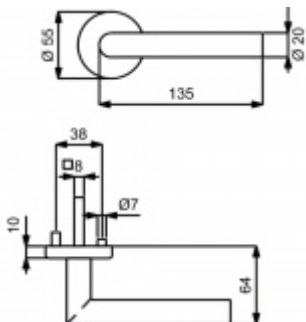

Sada kování obsahuje spojovací materiál a čtyřhran pro tloušťku dveří 38-42 mm.

Větší tloušťka dveří je možná dle zadání. Příplatek cca 100,- Kč / sada

Čtyřhran u WC zamykání má standardně rozměr 8x8 mm. Na poptání lze změnit na 6 mm.