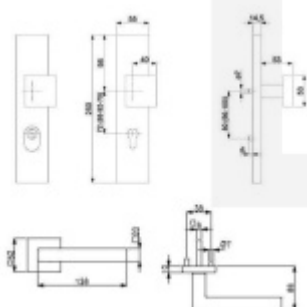

Produktový list

platný k 27. 4. 2026

luxusnikovani.cz
DELIVERED BY EFB

Súdmetall Sicura Quadro Kombi, bezpečnostní kování s rozetou 92 mm

ID produktu: 32290

Bezpečnostní kování pro vstupní dveře s překrytím vložky s rozetou z vnitřní strany dveří.

Uvedená cena je pouze za venkovní bezpečnostní štít a spojovací materiál

Dveřní kliku je nutné vybrat samostatně v kategorii dveřních klik nebo příslušenství.

Přesah vložky: 10-16 mm

Rozteč: 92 mm /72 mm

Rozměr čtyřhranu: 10 mm(rozteč 92 mm) 8 mm (rozteč 72 mm)

Spojovací materiál pro tl. dveří 37-42 mm (rozteč 72 mm) / 67-72 mm (rozteč 92 mm)

Bezpečnostní certifikace dle DIN 18257 ES1/WB2

Obrázek je pouze ilustrativní. Zobrazená vnitřní kliku je model [Galina Quadro TopSpeed](#)