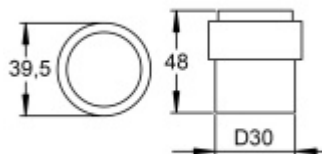

Průměr 30 mm / výška 48 mm.

Uvedená cena je za kus.

Vaše cena bez DPH

16,24 €

Vaše cena s DPH

19,66 €

Zobrazit produkt