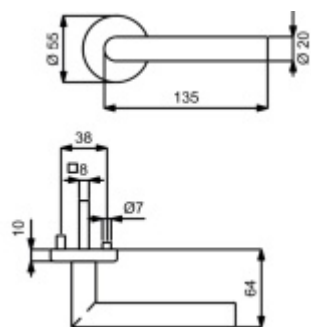

Südmetail, Ronny II-R , 20 mm, TopSpeed

Sada kování pro interiérové dveře v objektovém standardu dle EN 1906

3. objektová třída - Standardní interiérové dveře

4. objektová třída - Objektové dveře

Klika je osazena pevně na rozetě s bajonetovým mechanismem.

Kování je vyrobeno z kartáčované nerezí.

Kování je možné použít také pro interiérové dveře s vysokým zatížením ve veřejných objektech.

Klika může být použita i na protipožárních dveřích.

Testováno na 1,2 milionu otevíracích cyklů (4.objektová třída)

- 12 let záruka na funkci
- Objektové provedení i pro standardní interiérové dveře
- Ocelová konstrukce pod rozetami
- Extrémně rychlá a bezchybná montáž
- Klika pevně spojená s rozetou a pružinovým mechanismem.

Sada kování obsahuje spojovací materiál a čtyřhran pro tloušťku dveří 38-42 mm.

Větší tloušťka dveří je možná dle zadání. Příplatek cca 100,- Kč / sada

Čtyřhran u WC zamykání má rozměr 8x8 mm. Na objednání lze dodat i WC zamykání se čtyřhranem 6 mm.

WC zamykání s ukazatelem obsazenosti je dostupné pouze se čtyřhranem 8 mm.