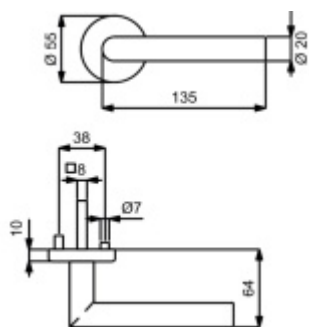

Sada kování obsahuje spojovací materiál a čtyřhran pro tloušťku dveří 38-42 mm.

Větší tloušťka dveří je možná dle zadání. Příplatek cca 100,- Kč / sada

Čtyřhran u WC zamykání má rozměr 8x8 mm. Na objednání lze dodat i WC zamykání se čtyřhranem 6 mm.

WC zamykání s ukazatelem obsazenosti je dostupné pouze se čtyřhranem 8 mm.